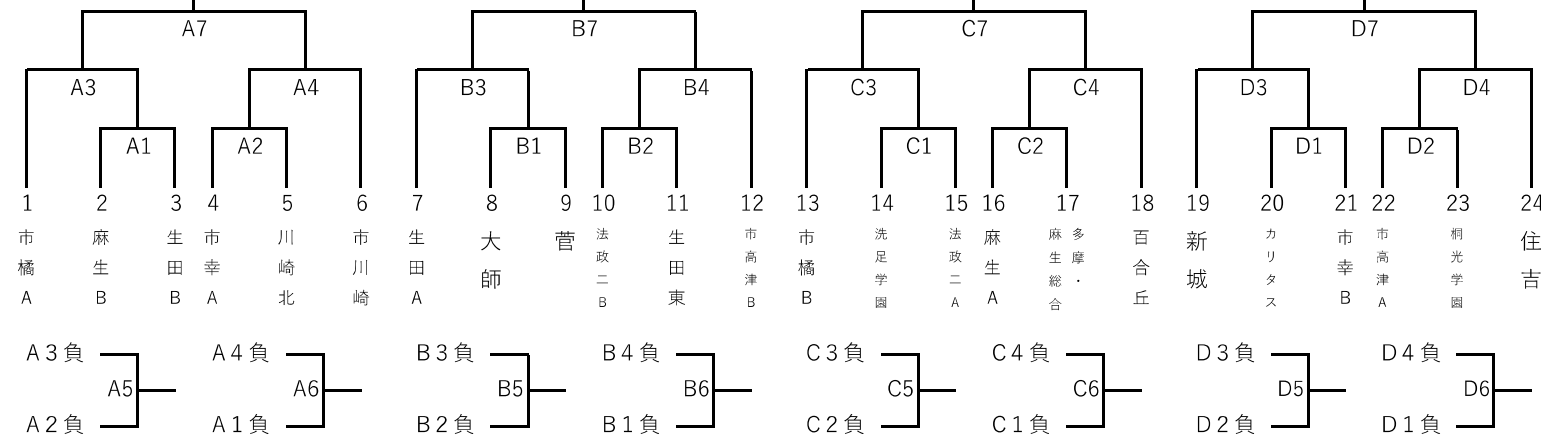

令和6年度 秋季市民高等学校男女バレーボール大会 組み合わせ

令和6年8月18日(日)

≪男子≫

【会場：桐光学園高等学校(2面)、法政第二高等学校(3面)】

Aブロック(会場：法政第二)

Bブロック(会場：法政第二)

Cブロック(会場：桐光学園)

Dブロック(会場：桐光学園)

Eブロック(会場：法政第二)

≪女子≫

【会場：市立川崎高等学校(4面)】

Aブロック

Bブロック

Cブロック

Dブロック

男子：桐光学園