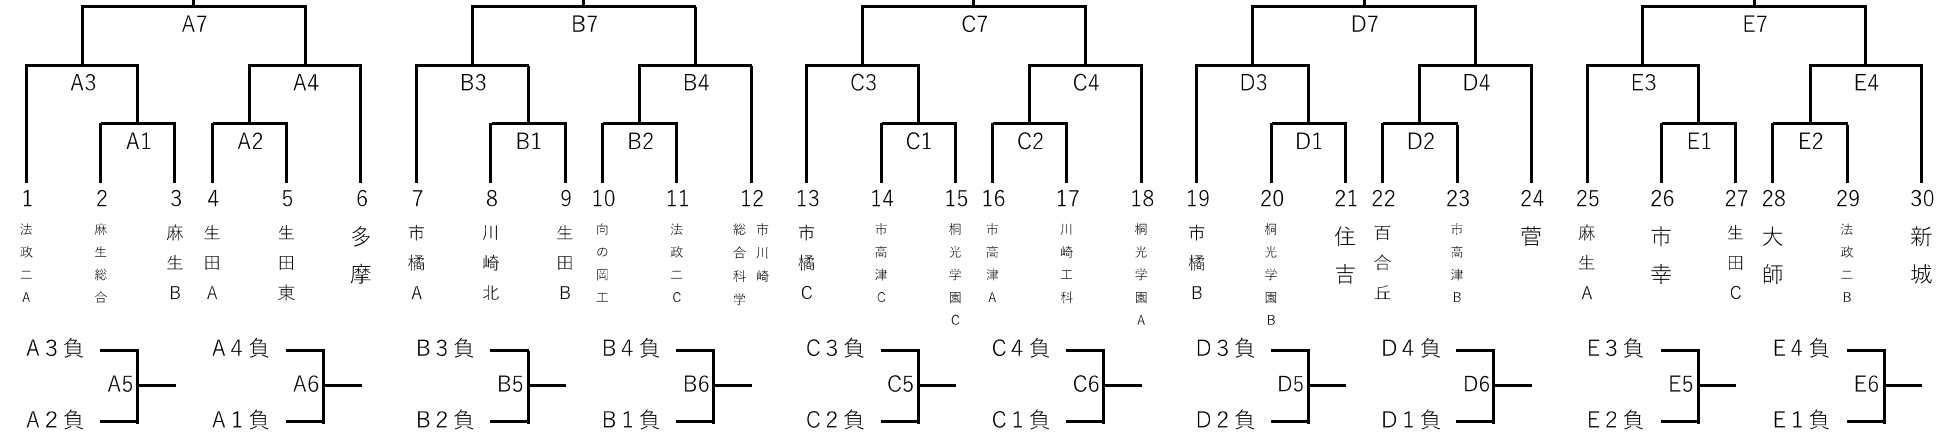

令和6年度 秋季市民高等学校男女バレーボール大会 組み合わせ

令和6年8月18日(日)

≪男子≫

【会場：桐光学園高等学校(2面)、法政第二高等学校(3面)】

Aブロック(会場：法政第二)

Bブロック(会場：法政第二)

Cブロック(会場：桐光学園)

Dブロック(会場：桐光学園)

Eブロック(会場：法政第二)

≪女子≫

【会場：市立川崎高等学校(4面)】

Aブロック

Bブロック

Cブロック

Dブロック

男子：桐光学園